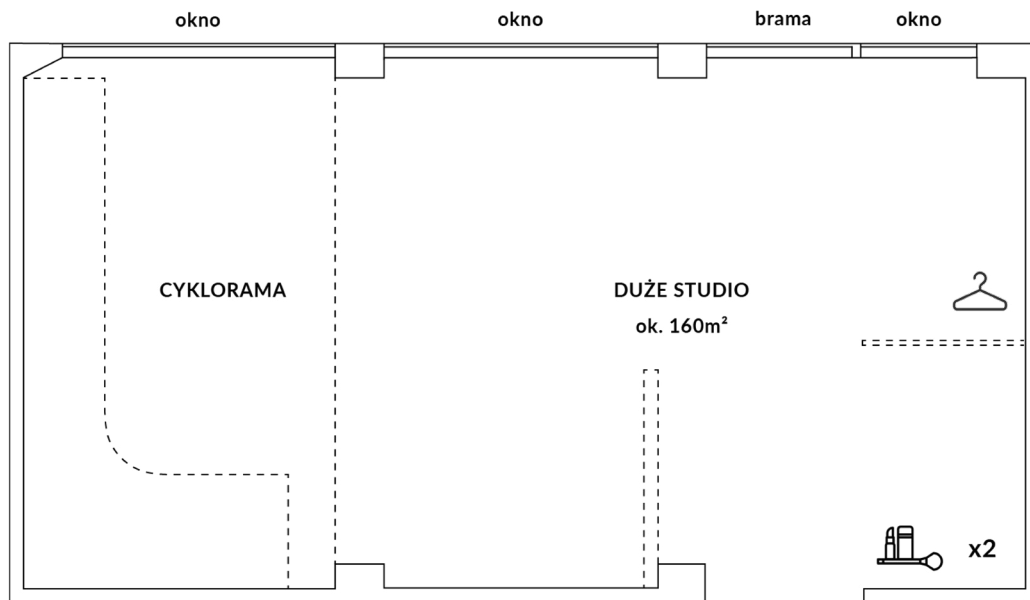

MAŁE STUDIO (w zestawie: 2 lampy + asystent)

- Światło dzienne (strona północna, brak bezpośredniego słońca)
- Asystent studia
- 2 lampy błyskowe i generator 3200J (system Broncolor)
- Dostępne statywy, worki, wysłaniacze, styropiany, stanowisko do makijażu, przebieralnia, parownica, wieszaki, kawa, herbata, dostępne stoły, krzesła, fotele, kanapa, wybrane tło kartonowe

1h

100

*każda godzina rozpoczęta po przekroczeniu czasu zarezerwowanego

100