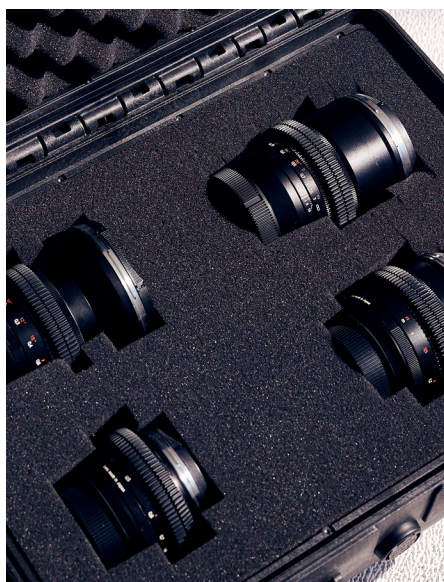

ZESTAWY

BlackMagic Pocket Cinema Camera 6K Pro

350

- kamera BMPCC 6K Pro
- matte box
- dysk 1TB
- 2x bateria V-lock
- mini folioe focus
- torba

Set obiektywów Carl Zeiss (EF mount)

450

- Carl Zeiss Distagon T*21mm f/2.8
- Carl Zeiss Distagon T*35mm f/1.4
- Carl Zeiss Planar T*50mm f/1.4
- Carl Zeiss Planar T*85mm f/1.4

Canon

600

- aparat EOS R5
- obiektyw EF 24-70mm f/2.8L II USM
- obiektyw EF 35mm f/1.4L II USM
- obiektyw EF 85mm f/1.2L II USM
- 2x bateria HL-E6N 1865mAh
- ładowarka LC-E6E
- karta SDXC Sandisk Extreme PRO 64GB